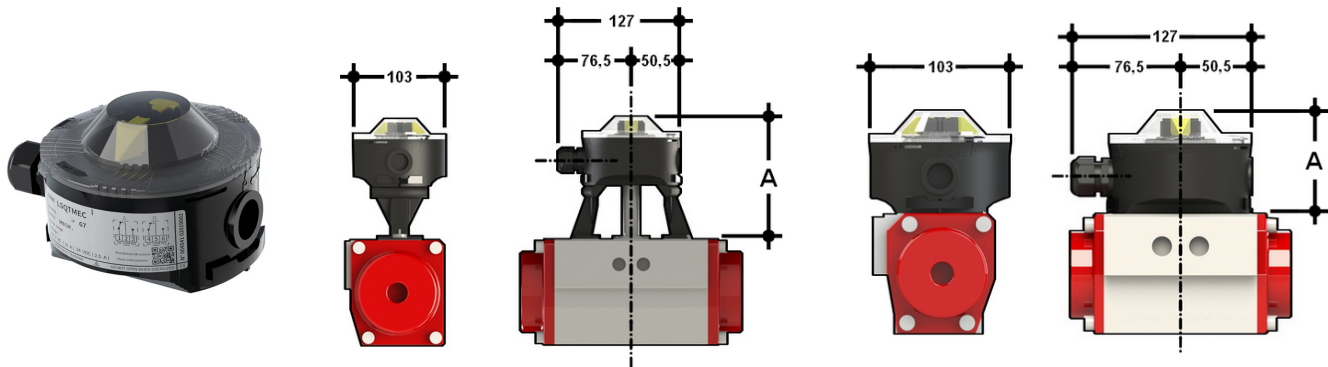

# LSQTMEC Elektromechanische Mikroschalterbox

Zubehör für pneumatisch betätigte Ventile der Serien VKD - TKD - FE - FK - VXE

IP67 Gehäuse mit zwei elektromechanischen Mikroschaltern und konfigurierbarer optischer Anzeige

Artikel

LSQTMEC