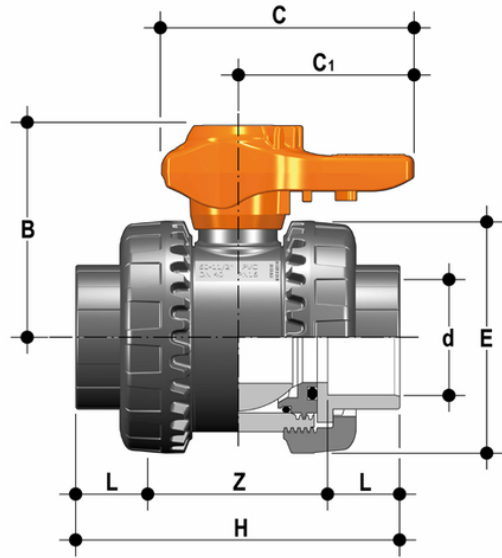

VXEIA - Easyfit 2-Wege-Kugelhahn DN 10:50

Easyfit-Zweiwegeventil mit Buchsenanschlüssen zum Kleben, metrische Serie.

EPDM

Artikel	d	DN	product.detail.attribute.PN	B	product.detail.attribute.C	product.detail.attribute.C[5:1]	product.detail.attribute.E	H	L	Z
VXEIA016E	16	10	16	49	64	44	54	82	16	50
VXEIA020E	20	15	16	49	64	44	54	82	16	50
VXEIA025E	25	20	16	62	78	55	63	91	19	53
VXEIA032E	32	25	16	71	87	60	72	103	22	59
VXEIA040E	40	32	16	82	102	72	85	120	26	68
VXEIA050E	50	40	16	92	109	76	100	139	31	77
VXEIA063E	63	50	16	110	133	94	118	174	38	98

FKM

Artikel	d	DN	product.detail.attribute.PN	B	product.detail.attribute.C	product.detail.attribute.C[5:1]	product.detail.attribute.E	H	L	Z
VXEIA016F	16	10	16	49	64	44	54	82	16	50
VXEIA020F	20	15	16	49	64	44	54	82	16	50
VXEIA025F	25	20	16	62	78	55	63	91	19	53
VXEIA032F	32	25	16	71	87	60	72	103	22	59
VXEIA040F	40	32	16	82	102	72	85	120	26	68
VXEIA050F	50	40	16	92	109	76	100	139	31	77
VXEIA063F	63	50	16	110	133	94	118	174	38	98