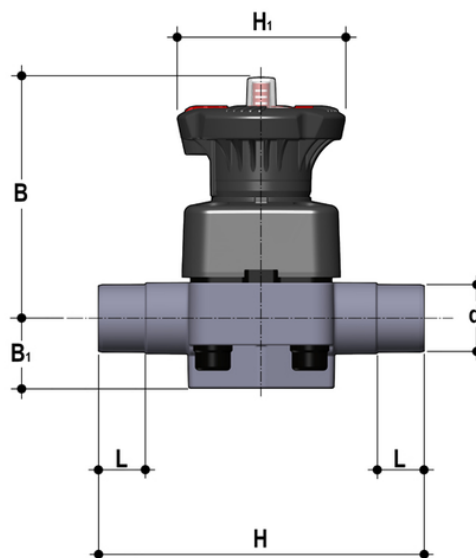

DKDA - DIALOCK® 2-Wege-Membranventil DN 15:65

Manuelles DIALOCK®-Ventil mit männlichen Anschlüssen zum Kleben, metrische Serie.

EPDM

Artikel
DKDA075E

FKM

Artikel	d	DN	product.detail.attribute.PN	B	product.detail.attribute.B[5:1]	H	product.detail.attribute.H[5:1]	L	g
DKDA075F	75	65	10	172	46	284	120	44	2430

PTFE

Artikel	d	DN	product.detail.attribute.PN	B	product.detail.attribute.B[5:1]	H	product.detail.attribute.H[5:1]	L	g
DKDA075P	75	65	10	172	46	284	120	44	2430