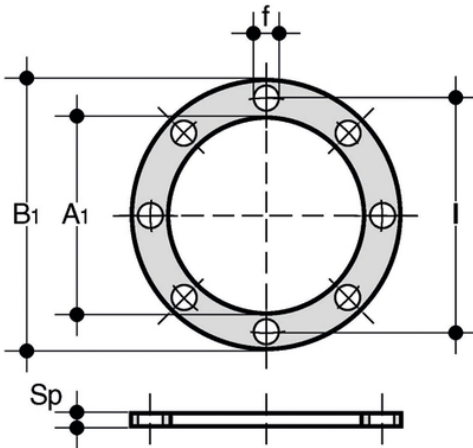

QHV/Y - Flachdichtung

EPDM-Flachdichtung zum Bördeln nach EN 1092, selbstzentrierend für PN 10/16 Bohrungen.

| Artikel | product.detail.attribute.[["d"] |
|----------|---------------------------------|
| QHVV020E | - |
| QHVV025E | - |
| QHVV032E | - |
| QHVV040E | - |
| QHVV050E | - |
| QHVV063E | - |
| QHVV075E | - |
| QHVV090E | 90 - 3\["] |
| QHVV110E | 110 - 4\["] |