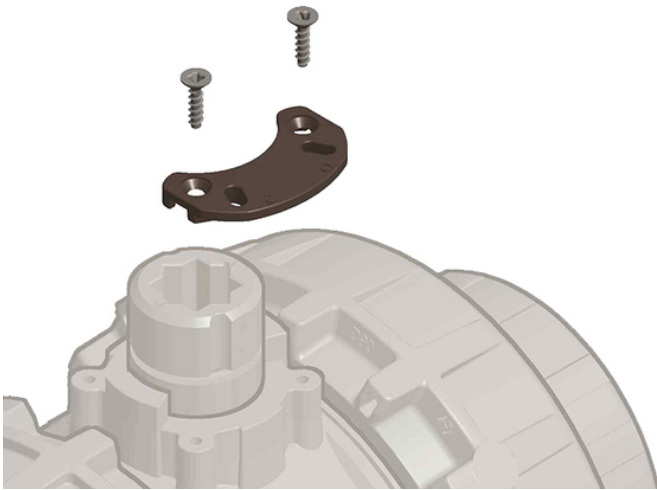

# SHE Anti-Tamper Lock Kit

Zubehör für VEE Easyfit®-Kugelhähne DN 65÷100

Bausatz für ein manipulationssicheres Schloss.

Artikel	DN	Zur Verwendung mit:
SHE090	65 - 80	VEE
SHE110	100	VEE