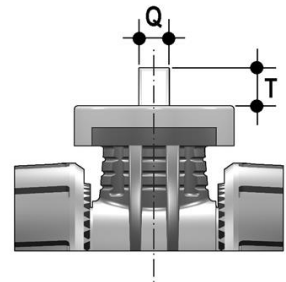

AKVKD - Einführungssatz

Zubehör für Kugelhähne der Serie VKD Dual Block® DN 65÷100.

VKD Betätigungssatz DN 65÷100 bestehend aus Platte, Vierkantreduzierung und Schrauben.

Artikel	DN	P X J	T	Q
AKVKD075110	75 - 90 - 110	F07x9	16 - 16 - 19	14 - 14 - 17