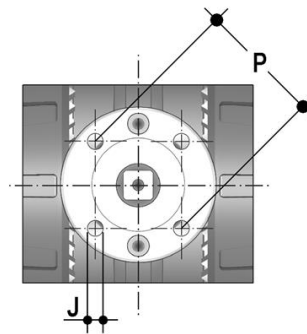

AKVKD - Einführungssatz

Zubehör für Kugelhähne der Serie VKD Dual Block® DN 65÷100.

VKD Betätigungssatz DN 65÷100 bestehend aus Platte, Vierkantreduzierung und Schrauben.

Artikel	DN	P X J	T	Q
AKVKD075110	75 - 90 - 110	F07x9	16 - 16 - 19	14 - 14 - 17