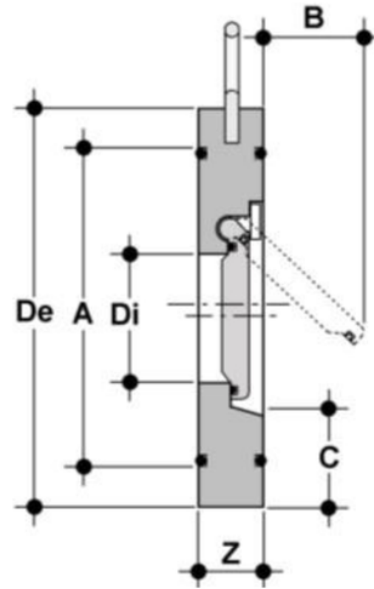

# FROF - Dachrinnenventil DN 32:400

PVDF-Klappenventil, ohne Feder, Serie ISO-DIN.

## EPDM

Artikel	d	DN	product.detail.attribute.PN	product.detail.attribute.De ISO/DIN	Z	Di	A	B	product.detail.attribute.C	g	product.detail.o ["d"]
FROF040E	-	-	-	-	-	-	-	-	-	-	-
FROF050E	50	40	10	95	16	22	72	25	28	210	-
FROF063E	63	50	10	109	18	32	86	37	29	340	-
FROF075E	75	65	10	129	20	40	105	50	31	430	-
FROF090E	90	80	10	144	20	54	119	61	32	520	-
FROF110E	110	100	10	164	23	70	146	77	31	720	-
FROF140E	140	125	10	195	23	92	173	94	35	980	-
FROF160E	160	150	8	220	26	105	197	100	40	1440	-
FROF225E	225	200	8	275	34	154	255	152	38	2730	-
FROF280E	280	250	5	330	40	192	312	180	41	4560	-
FROF315E	-	-	-	-	-	-	-	-	-	-	315]
FROF355E	350	350	5	440	49	266	416	245	44	10131	-
FROF400E	400	400	5	491	65	310	467	285	50	16736	-