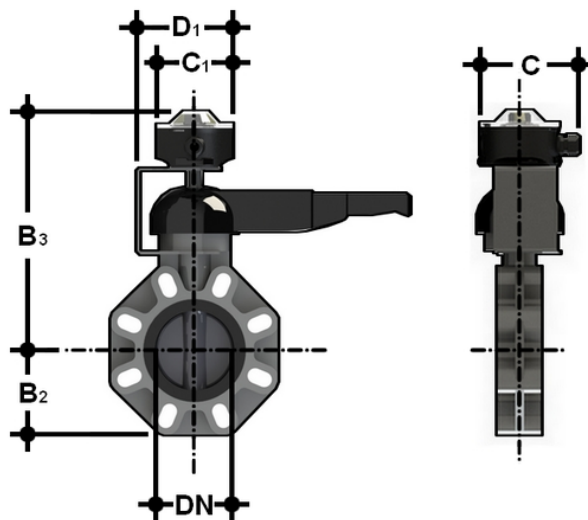

LSQTPNP PNP induktive Mikroschalterbox

Zubehör für Absperrklappen Serie FK-LM DN40-200

IP68-Box mit zwei induktiven PNP-Mikroschaltern (3 Drähte) und konfigurierbarer optischer Anzeige

Artikel	product.detail.attribute.C	product.detail.attribute.C[5:1]	product.detail.attribute.D[5:1]
LSQTPNP	126,9	103	123,5
LSQTPNP	126,9	103	123,5
LSQTPNP	126,9	103	123,5
LSQTPNP	126,9	103	123,5
LSQTPNP	126,9	103	123,5
LSQTPNP	126,9	103	123,5
LSQTPNP	126,9	103	123,5
LSQTPNP	126,9	103	123,5