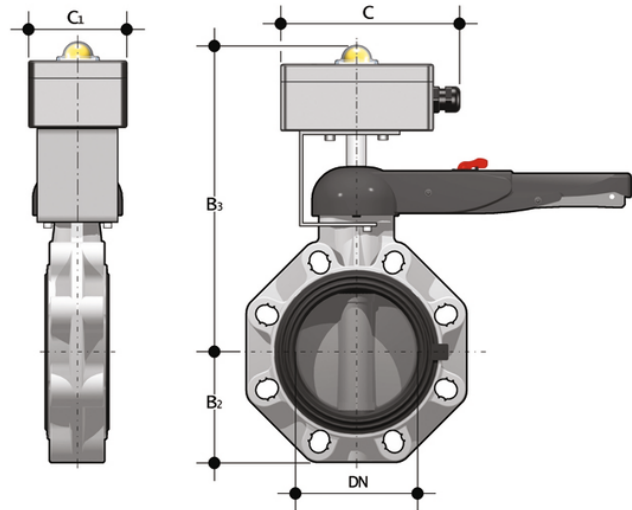

# LSQTNAM Induktive Mikroschalterbox Namur

Zubehör für Absperrklappen Serie FK-LM DN40-200

IP67-Box mit zwei induktiven Namur-Mikroschaltern (2 Drähte) und optischer Positionsanzeige.

Artikel	product.detail.attribute.C	product.detail.attribute.C[5:1]
LSQTNAM	153	80
LSQTNAM	153	80
LSQTNAM	153	80
LSQTNAM	153	80
LSQTNAM	153	80
LSQTNAM	153	80
LSQTNAM	153	80
LSQTNAM	153	80