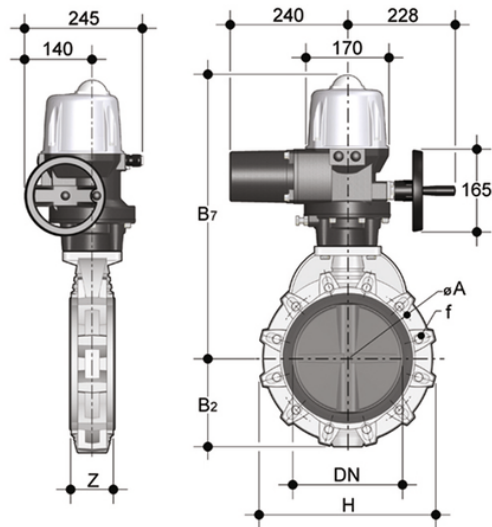

# FKOC/CE 400V AC ISO-DIN – Elektrisch betätigte Absperrklappe DN 250:300

Absperrklappe in ISO-DIN-Ausführung mit elektrischem Antrieb 400 V AC.

## EPDM