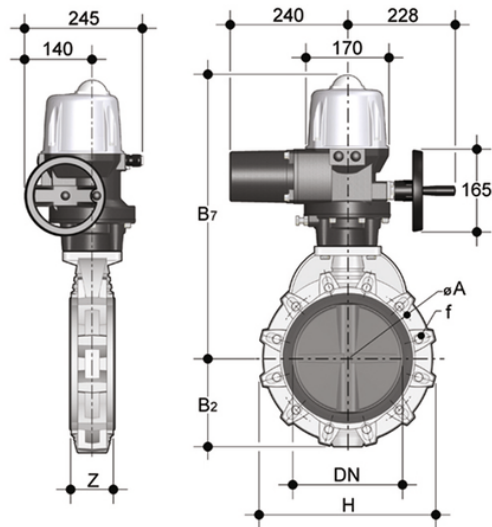

# FKOM/CE 400V AC ISO-DIN - Elektrisch betätigte Absperrklappe DN 250:300

Absperrklappe in ISO-DIN-Ausführung mit elektrischem Antrieb 400 V AC.

## EPDM