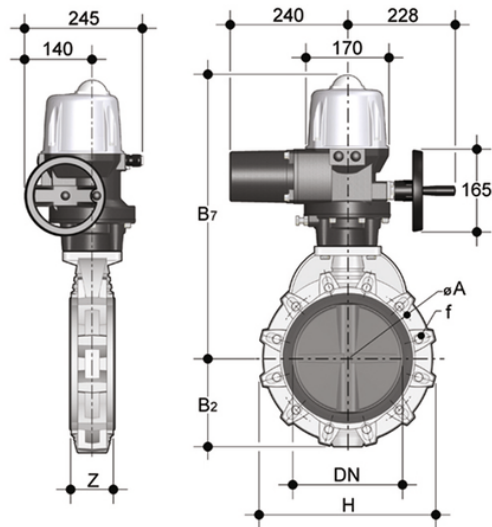

FKOF/CE 400V AC ISO-DIN - Elektrisch betätigte Absperrklappe DN 250:300

Absperrklappe in ISO-DIN-Ausführung mit elektrischem Antrieb 400 V AC.

EPDM

Artikel

FKOFEI280E

FKOFEI315E

FKM

Artikel