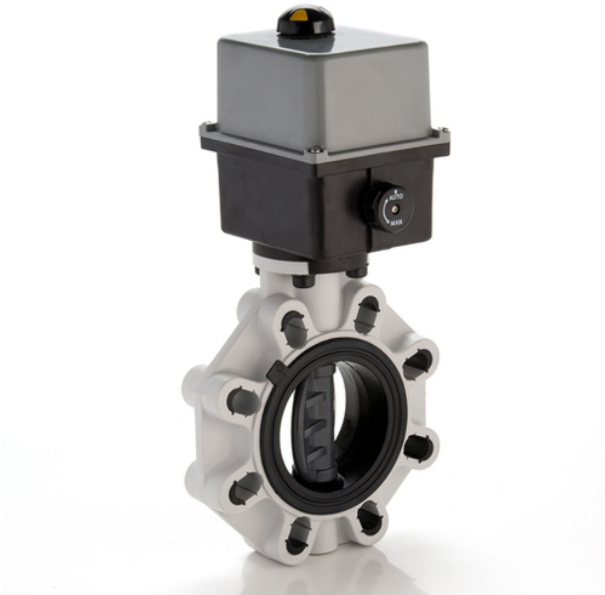

FKOF/CE 400V AC ISO-DIN - Elektrisch betätigte Absperrklappe DN 250:300

Absperrklappe in ISO-DIN-Ausführung mit elektrischem Antrieb 400 V AC.

EPDM

Artikel

FKOFEI355E

FKOFEI400E

FKM

Artikel

FKOFEI355F

FKOFEI400F