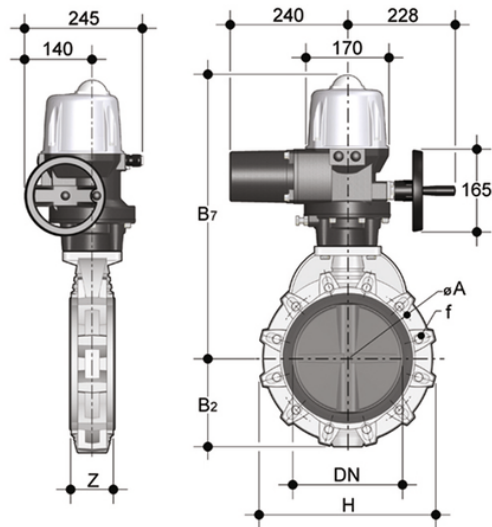

FKOF/CE 400V AC ISO-DIN - Elektrisch betätigte Absperrklappe DN 250:300

Absperrklappe in ISO-DIN-Ausführung mit elektrischem Antrieb 400 V AC.

EPDM

Artikel

FKOFEI355E

FKOFEI400E

FKM

Artikel