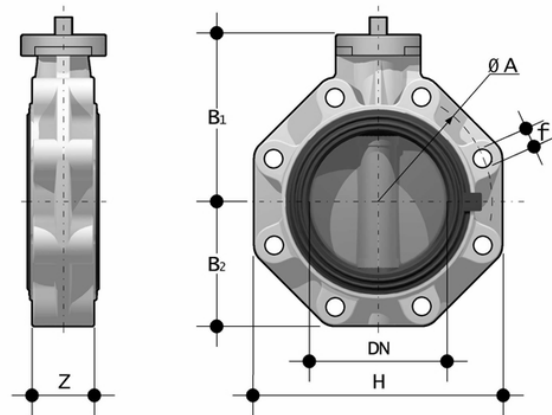

FKOF/FM /SF LUG ANSI - Absperrklappe DN 40:400

Freistehende Absperrklappe Lug ANSI-Version.

Artikel

FKOALFFM212FOSF

FKOALFFM300FOSF

FKOALFFM400FOSF

FKOALFFM500FOSF

FKOALFFM600FOSF