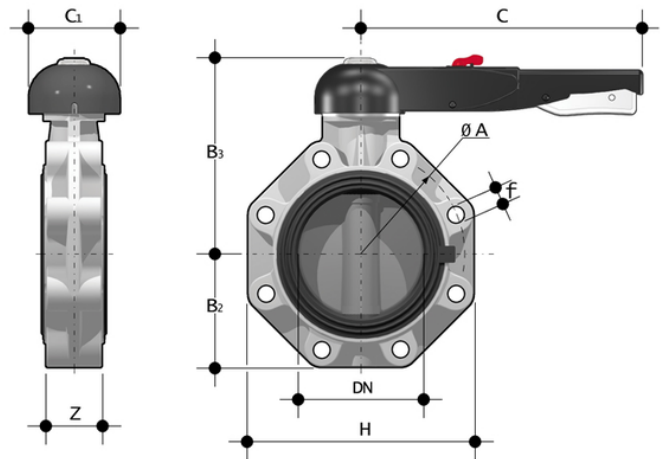

FKOF/LM /SF LUG ANSI - Absperrklappe DN 40:400

Handbetätigte Absperrklappe Lug ANSI-Version.

Artikel	d	DN	product.detail.attribute.PN	product.detail.attribute.ØA	product.detail.attribute.B[5:2]	product.detail.attribut
FKOALFLM212FOSF	2" 1/2	65	10	139,7	119	80
FKOALFLM300FOSF	3"	80	10	152,4	133	93
FKOALFLM400FOSF	4"	100	10	190,5	147	107
FKOALFLM500FOSF	5"	125	10	215,9	167	120
FKOALFLM600FOSF	6"	150	10	241,3	180	134