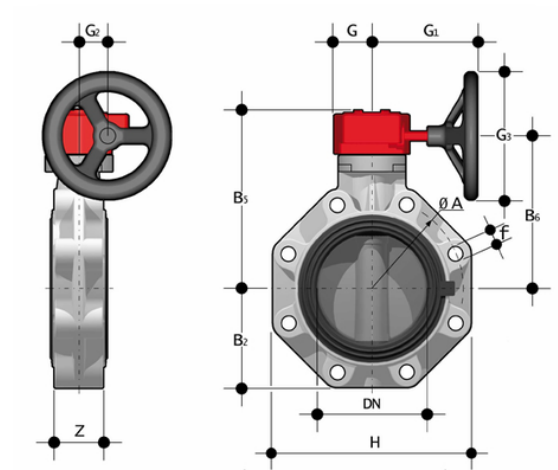

# FKOF/RM /SF LUG ANSI - Absperrklappe DN 40:400

Absperrklappe mit Handrad-Reduzierventil Lug ANSI-Version.

Artikel	d	DN	product.detail.attribute.PN	product.detail.attribute.ØA	product.detail.attribute.B[5:2]	product.detail.attribut
FKOALFRM212FOSF	2" 1/2	65	10	139,7	80	174
FKOALFRM300FOSF	3"	80	10	152,4	93	188
FKOALFRM400FOSF	4"	100	10	190,5	107	202
FKOALFRM500FOSF	5"	125	10	215,9	120	222
FKOALFRM600FOSF	6"	150	10	241,3	134	235