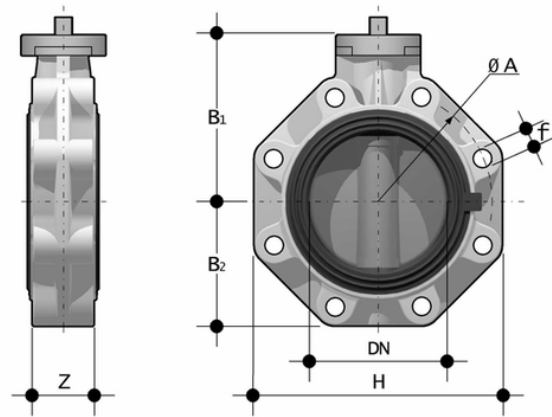

# FKOF/FM /SF LUG ISO-DIN - Absperrklappe DN 40:400

Freistehende Absperrklappe Lug ISO-DIN-Version.

Artikel	d	DN	product.detail.attribute.PN	product.detail.attribute.ØA	product.detail.attribute.B[5:1]	product.detail.attribute.
FKOLFFM075F0SF	75	65	10	145	119	80
FKOLFFM090F0SF	90	80	10	160	133	93
FKOLFFM110F0SF	110	100	10	180	147	107
FKOLFFM140F0SF	-	-	-	-	-	-
FKOLFFM160F0SF	160	150	10	240	180	134