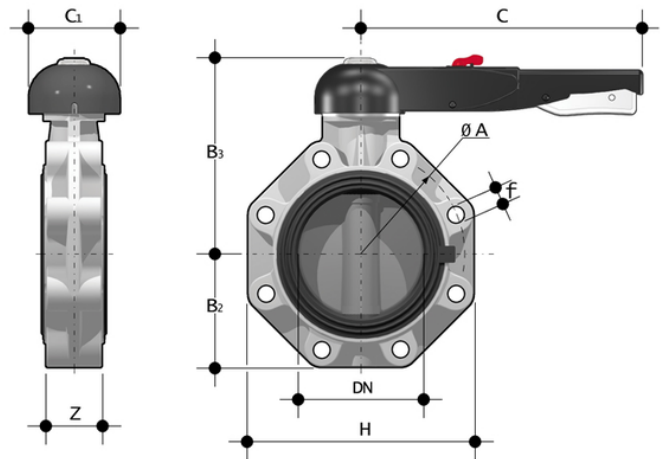

FKOF/LM LUG ISO-DIN - Absperrklappe DN 40:400

Manuell betätigte Absperrklappe Lug ISO-DIN Version.

Artikel	d	DN	product.detail.attribute.PN	product.detail.attribute.øA	product.detail.attribute.B[5:2]	product.detail.attribute
FKOLFLM075F0SF	75	65	10	145	80	164
FKOLFLM090F0SF	90	80	10	160	93	178
FKOLFLM110F0SF	110	100	10	180	107	192
FKOLFLM140F0SF	140	125	10	210	120	212
FKOLFLM160F0SF	160	150	10	240	134	225