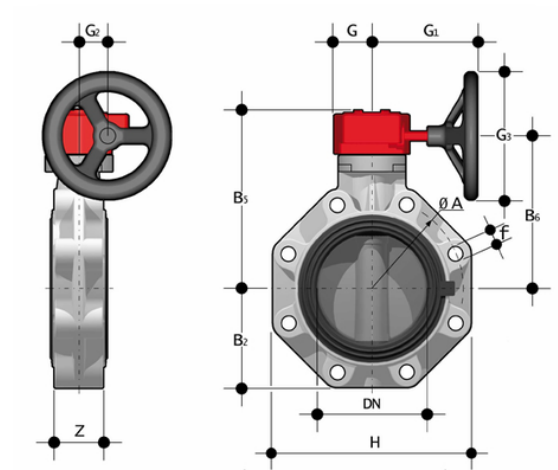

# FKOF/RM /SF LUG ISO-DIN - Absperrklappe DN 40:400

Absperrklappe mit Handrad-Reduziergetriebe Lug ISO-DIN Version.

Artikel	d	DN	product.detail.attribute.PN	product.detail.attribute.øA	product.detail.attribute.B[5:2]	product.detail.attribute
FKOLFRM075F0SF	75	65	10	145	80	174
FKOLFRM090F0SF	90	80	10	160	93	188
FKOLFRM110F0SF	110	100	10	180	107	202
FKOLFRM140F0SF	140	125	10	210	120	222
FKOLFRM160F0SF	160	150	10	240	134	235