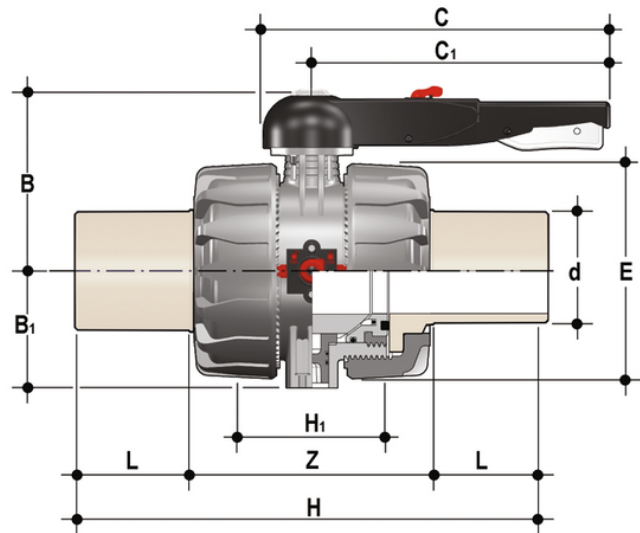

VKDBF/SF – DUAL BLOCK® 2-Wege-Kugelhahn DN 65:100

DUAL BLOCK® Zwei-Wege-Kugelhahn mit PVDF SDR 21 Langschaftnippel zum Stumpfschweißen/IR (CVDF).

| Artikel | d | DN | product.detail.attribute.PN | B | product.detail.attribute.B[5:1] | product.detail.attribute.C | product.detail.attribute |
|--------------|-----|-----|-----------------------------|-----|---------------------------------|----------------------------|--------------------------|
| VKDBF075FOSF | 75 | 65 | 16 | 164 | 87 | 225 | 175 |
| VKDBF090FOSF | 90 | 80 | 16 | 177 | 105 | 327 | 272 |
| VKDBF110FOSF | 110 | 100 | 16 | 195 | 129 | 385 | 330 |