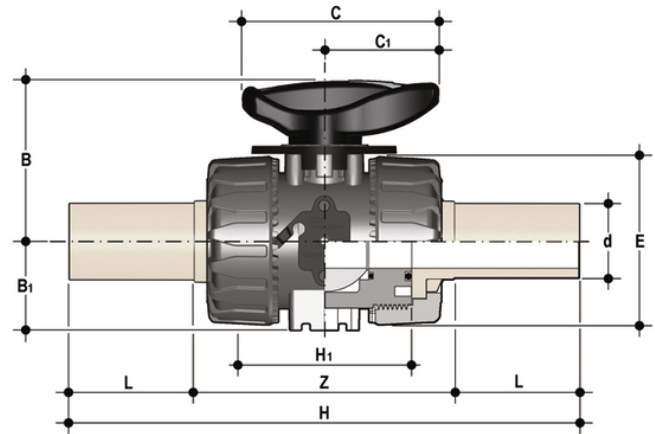

VKRBF/SF - DUAL BLOCK®

Regelkugelhahn DN 10:50

DUAL BLOCK®-Regelkugelhahn mit PVDF-Langschaftrippeln zum Stumpf-/IR-Schweißen (CVDF).

Artikel	d	DN	product.detail.attribute.PN	B	product.detail.attribute.B[5:1]	product.detail.attribute.C	product.detail.attribute
VKRBF020FOSF	20	15	16	54	29	67	40
VKRBF025FOSF	25	20	16	65	35	85	49
VKRBF032FOSF	32	25	16	70	39	85	49
VKRBF040FOSF	40	32	16	83	46	108	64
VKRBF050FOSF	50	40	16	89	52	108	64
VKRBF063FOSF	63	50	16	108	62	134	76