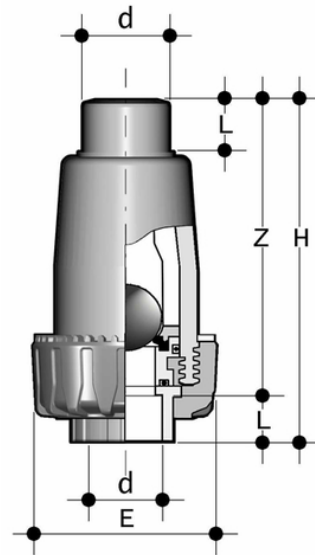

SRIF/SF - Kugelrückschlagventil DN 15:50

Kugelrückschlagventil mit Taschenschweißanschlüssen, metrische Serie.

Artikel	d	DN	product.detail.attribute.PN	product.detail.attribute.E	H	L	Z	g
SRIF020FOSF	20	15	16	54	104	16	88	150
SRIF025FOSF	25	20	16	65	125	19	106	260
SRIF032FOSF	32	25	16	74	148	22	126	390
SRIF040FOSF	40	32	16	86	171	26	145	600
SRIF050FOSF	50	40	16	98	189	31	158	820
SRIF063FOSF	63	50	16	119	222	38	184	1420