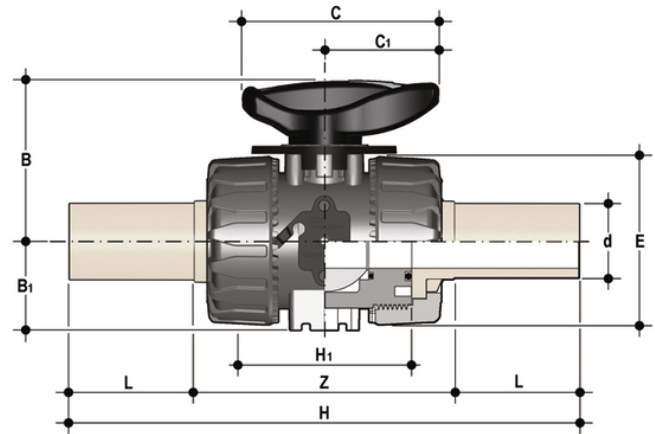

VKRBF/LF - DUAL BLOCK® Regelkugelhahn DN 10:50

DUAL BLOCK®-Regelkugelhahn mit PVDF-Langschaftrippeln zum Stumpf-/IR-Schweißen (CVDF).

Artikel

VKRBF020FOLF

VKRBF025FOLF

VKRBF032FOLF

VKRBF040FOLF

VKRBF050FOLF

VKRBF063FOLF