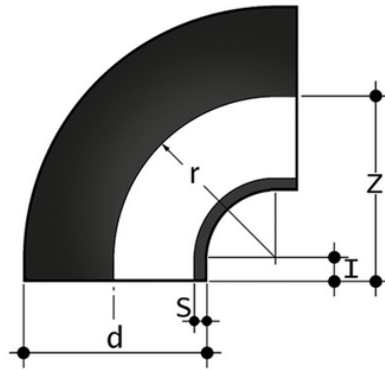

PE 11.94.511

GBE SDR33 - 90°-Bogen

90°-Winkelstück mit kurzem Schaft zum Stumpfschweißen SDR 33 - S16.

Artikel

GBE33110

GBE33450

GBE33400

GBE33355