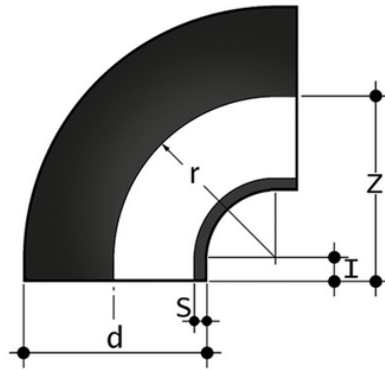

## GBE/GKE SDR11 - 90°-Bogen

90°-Bogen mit kurzem Schaft zum Stumpfschweißen SDR 11 - S5.