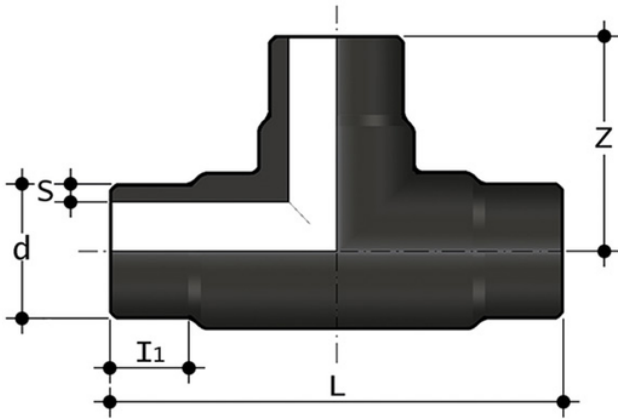

## TBE SDR17 - 90° T

90° T mit kurzem Schaft zum Stumpfschweißen SDR 17 - S8.