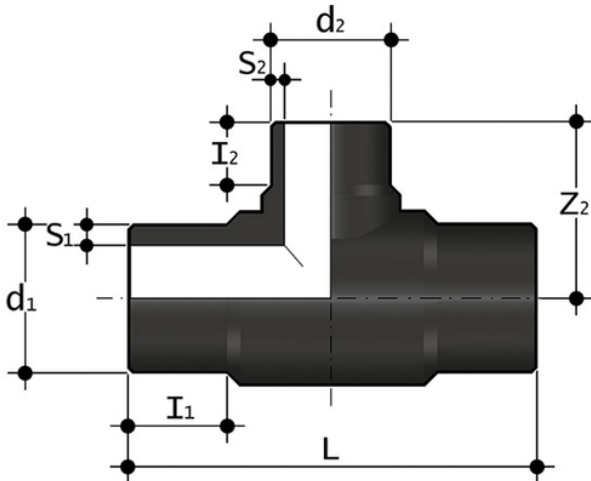

PE 11.94.511

TRBE SDR11 - 90° reduziert T

T reduziert 90° mit kurzem Schaft zum Stumpfschweißen SDR 11 - S5.

Artikel

TRBE11090032

TRBE11110032

TRBE11110050

TRBE11125063