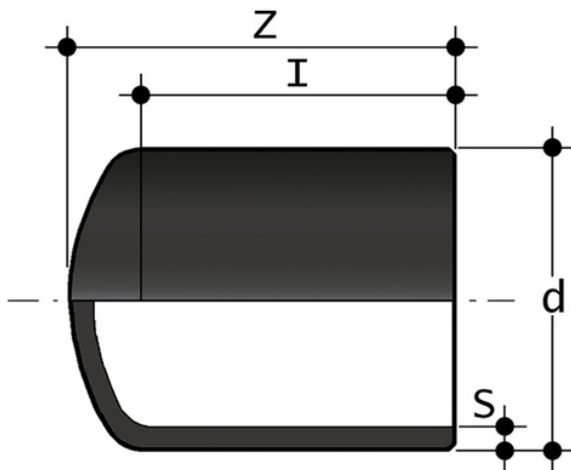

PE 11.94.511

CBE SDR17 - Kappe mit kurzem Zapfen

Kurzschafthkappe zum Stumpfschweißen SDR 17 - S8.

Artikel

CBE17450

CBE17500

CBE17560

CBE17630