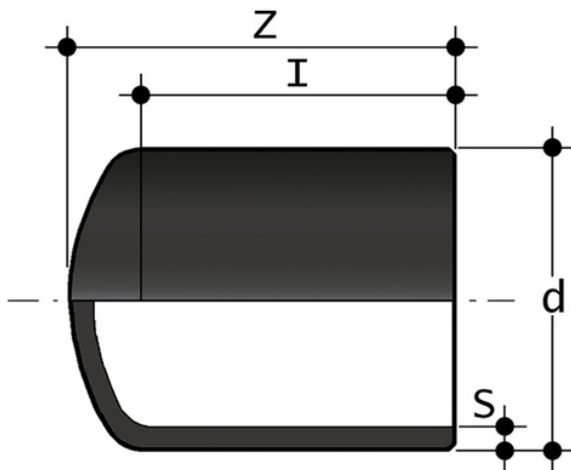

PE 11.94.511

CBE SDR11 - Kappe mit kurzem Zapfen

Kurzschafthkappe zum Stumpfschweißen SDR 11 - S5.

Artikel

CBE11450

CBE11500

CBE11560

CBE11630