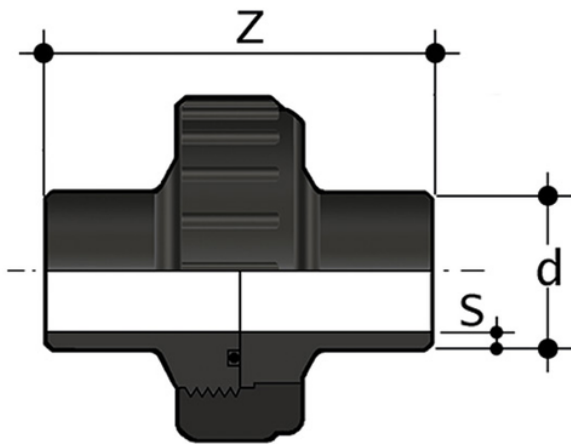

PE 11.94.511

BBE-C SDR 11 - Tragrollenstück mit kurzem Schaft

Kurzer Schaft für das Stumpfschweißen SDR 11 - S5.

BBE-C SDR 11 - Tragrollenstück mit kurzem Schaft

Artikel
BBEC11020E
BBEC11025E
BBEC11032E
BBEC11040E
BBEC11050E
BBEC11063E
BBEC11075E*
BBEC11090E*
BBEC11110E*

BBE-C SDR 11 - Tragrollenstück mit kurzem Schaft

Artikel	d	Z	product.detail.attribute.S	g
BBEC11020F	-	-	-	-
BBEC11025F	25	108	2,3	83
BBEC11032F	32	108	2,9	123
BBEC11040F	40	108	3,7	214
BBEC11050F	50	108	4,6	299

PE 11.94.511

BBE-C SDR 11 - Tragrollenstück mit kurzem Schaft

Artikel	d	Z	product.detail.attribute.S	g
BBEC11063F	63	108	5,8	491
BBEC11075F*	75	108	6,8	599
BBEC11090F*	90	180	8,2	737
BBEC11110F*	110	180	10,0	1154