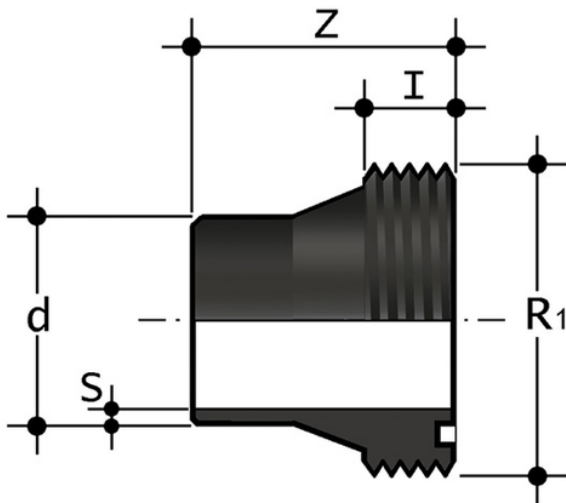

## F/BBE-C - Festteil mit kurzem Schaft

Festteil mit kurzem Schaft zum Stumpfschweißen SDR 11 - S5.