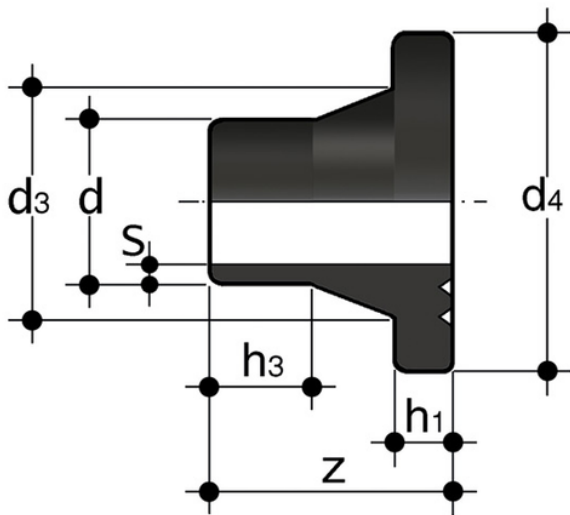

PE 11.94.511

QBE SDR 33 - Manschette mit kurzem Schaft

Kurzer Schaftkragen zum Stumpfschweißen für ISO/DIN SDR 33 - S16 Flansche.

Artikel

QBE33110

QBE33125

QBE33140

QBE33160