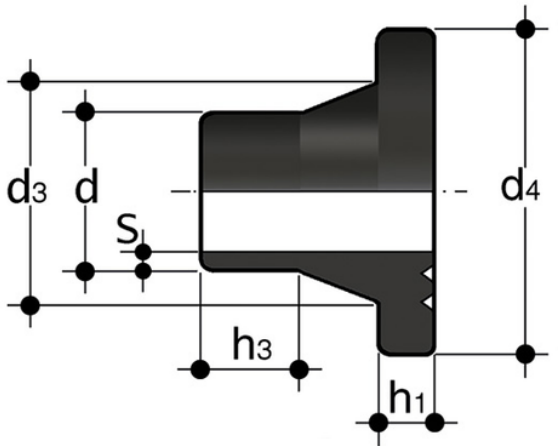

PE 11.94.511

QBE/FK SDR 17 - Stützkragen

Abgeschrägte Stützhülse mit kurzem Zapfen zum Stumpfschweißen, zur Verwendung mit FE/FK-Absperrklappen SDR 17 - S8.

Artikel

QBE17FK200

QBE17FK250

QBE17FK315

QBE17FK355