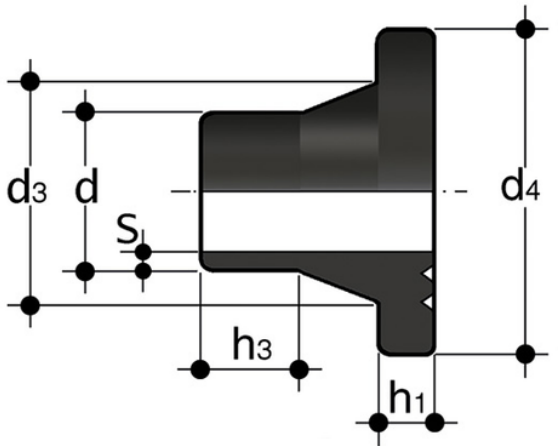

PE 11.94.511

QBE/FK SDR 11 - Stützkragen

Abgeschrägte Stützhülse mit kurzem Zapfen zum Stumpfschweißen, zur Verwendung mit FE/FK-Absperrklappen SDR 11 - S5.

Artikel	d	DN	product.detail.attribute.h[5:1]	product.detail.attribute.h[5:3]	product.detail.attribute.d[5:3]	product.detail.attribute
QBE11FK160	-	-	-	-	-	-
QBE11FK200	-	-	-	-	-	-
QBE11FK225	-	-	-	-	-	-
QBE11FK250	-	-	-	-	-	-
QBE11FK280	-	-	-	-	-	-
QBE11FK315	315	300	35	35	335	370
QBE11FK355	355	355	40	90	373	430
QBE11FK400	400	400	46	95	427	482