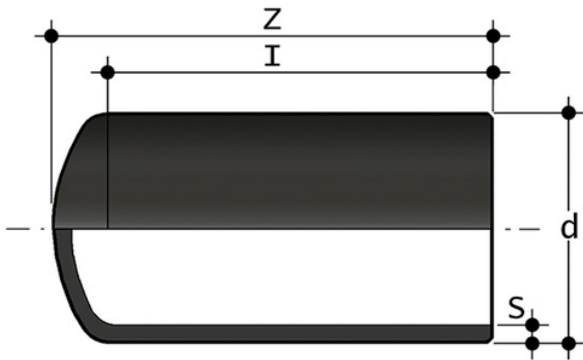

PE 11.94.511

CDE SDR17 - Kappe mit langem Schaft

Langschaftkappe zum Stumpfschweißen SDR 17 - S8.

Artikel

CDE17050
CDE17125
CDE17140
CDE17160
CDE17180
CDE17200
CDE17225
CDE17250
CDE17280
CDE17315
CDE17355
CDE17400