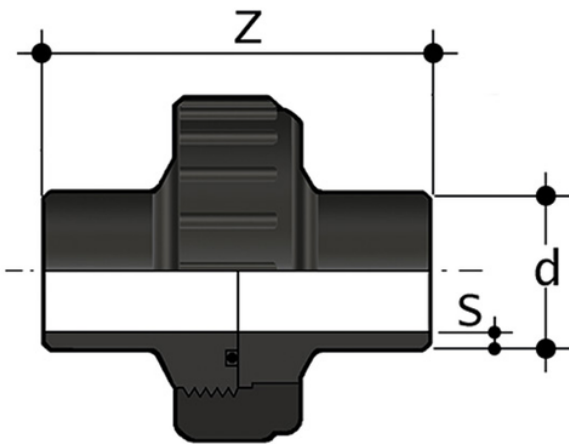

PE 11.94.511

BBE-L SDR 11 - Langschaftdüse

Langschaftdüse zum Stumpfschweißen SDR 11 - S5.

BBE-L SDR 11 - Langschaftdüse

Artikel
BBEL11020E
BBEL11025E
BBEL11032E
BBEL11040E
BBEL11050E
BBEL11063E

BBE-L SDR 11 - Langschaftdüse

Artikel
BBEL11020F
BBEL11025F
BBEL11032F
BBEL11040F
BBEL11050F
BBEL11063F