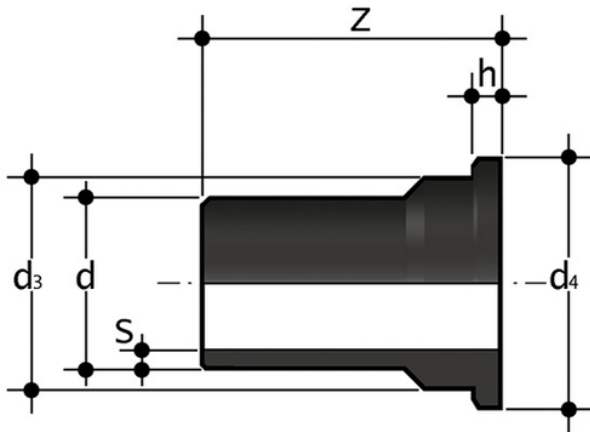

## Q/BBE-L - Ritzel mit langem Schaft

Langer Schaft zum Stumpfschweißen von SDR 11 - S5.

Artikel
QBBEL11020
QBBEL11025
QBBEL11032
QBBEL11040
QBBEL11050
QBBEL11063