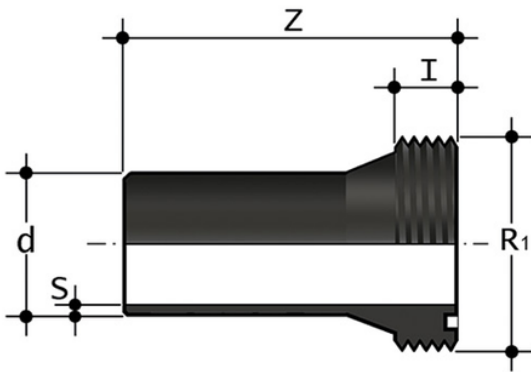

PE 11.94.511

F/BBE-L - Festteil mit langem Schaft

Festteil mit langem Schaft zum Stumpfschweißen SDR 11 - S5.

Artikel

FBBEL11020

FBBEL11025

FBBEL11032

FBBEL11040