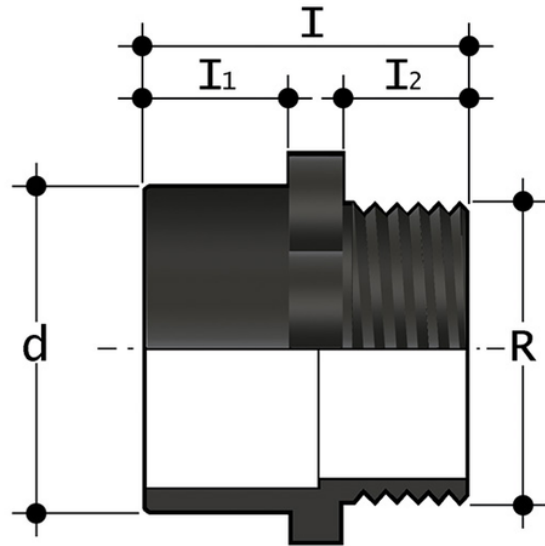

PE 11.94.511

KBFE - Adapter

Adapter mit kurzem Schaft zum Stumpfschweißen und BSP-Außengewinde (R), SDR 11 - S5.

Artikel

KBFE11020012

KBFE11025034

KBFE11032100

KBFE11040114