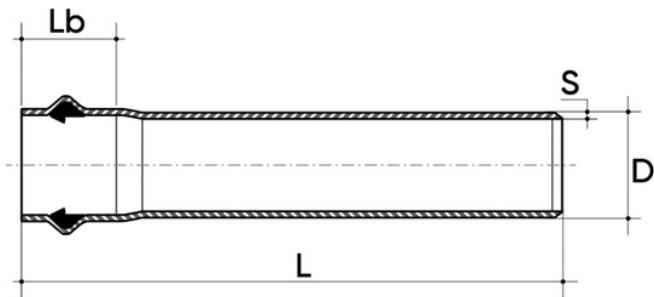

# VDA-Druckrohr PN8

VDA-Druckschlauch, Blau RAL 5010, Länge 6m, Anschluss FORSHEDA 601 POWER-LOCK™.