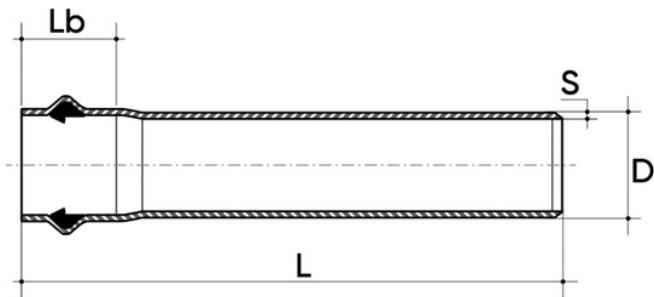

# VDA-Druckrohr PN10

VDA-Druckschlauch, Blau RAL 5010, Länge 6m, Anschluss FORSHEDA 601 POWER-LOCK™.

Artikel	product.detail.attribute.D (mm)	product.detail.attribute.S (mm)	product.detail.attribute.Lb (mm)	product.detail.attribute.Weight (kg/m)	produ x palte
PIVDAPN10063F6L	63	2.1	110	0.6	123
PIVDAPN10075F6L	75	2.3	120	0.8	87
PIVDAPN10090F6L	-	-	-	-	-
PIVDAPN10110F6L	110	3.1	130	1.6	57
PIVDAPN10125F6L	125	3.5	150	2.1	51
PIVDAPN10140F6L	140	3.9	160	2.5	45
PIVDAPN10160F6L	160	4.5	165	3.3	33
PIVDAPN10200F6L	200	5.6	180	5.2	20
PIVDAPN10225F6L	225	6.3	200	6.6	18
PIVDAPN10250F6L	250	7.0	210	8.0	12
PIVDAPN10280F6L	280	7.8	210	10.0	11
PIVDAPN10315F6L	315	8.8	230	12.6	9
PIVDAPN10355F6L	-	-	-	-	-
PIVDAPN10400F6L	400	11.2	250	20.5	5
PIVDAPN10500F6L	500	13.9	255	31.7	2