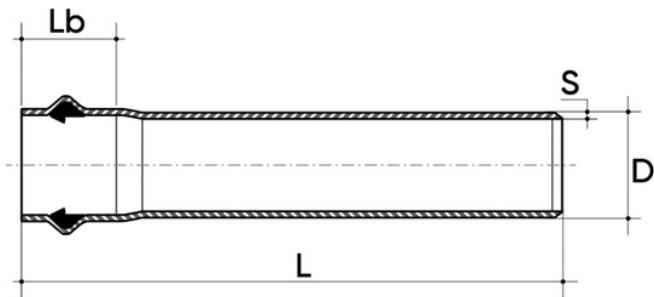

VDA-Druckrohr PN12.5

VDA-Druckschlauch, Blau RAL 5010, Länge 6m, FORSHEDA 601 POWER-LOCK™ Anschluss.

Artikel

PIVDAPN12050F6L
PIVDAPN12063F6L
PIVDAPN12075F6L
PIVDAPN12090F6L
PIVDAPN12110F6L
PIVDAPN12125F6L
PIVDAPN12140F6L
PIVDAPN12160F6L
PIVDAPN12200F6L
PIVDAPN12225F6L
PIVDAPN12250F6L
PIVDAPN12280F6L
PIVDAPN12315F6L
PIVDAPN12355F6L
PIVDAPN12400F6L
PIVDAPN12500F6L