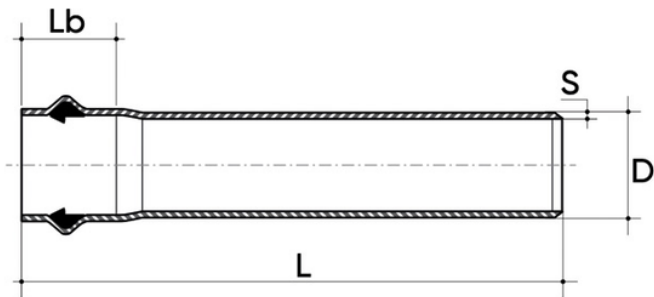

VDA-Druckrohr PN16

VDA-Druckschlauch, Blau RAL 5010, Länge 6m, Anschluss FORSHEDA 601 POWER-LOCK™.

Artikel

PIVDAPN16050F6L
PIVDAPN16063F6L
PIVDAPN16075F6L
PIVDAPN16090F6L
PIVDAPN16110F6L
PIVDAPN16125F6L
PIVDAPN16140F6L
PIVDAPN16160F6L
PIVDAPN16200F6L
PIVDAPN16225F6L
PIVDAPN16250F6L
PIVDAPN16280F6L
PIVDAPN16315F6L
PIVDAPN16355F6L
PIVDAPN16400F6L
PIVDAPN16500F6L