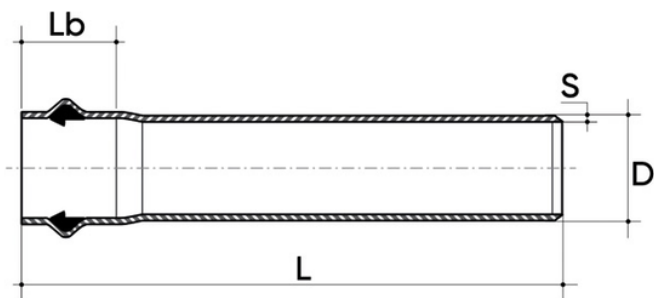

VDA-Druckrohr PN20

VDA-Druckschlauch, Blau RAL 5010, Länge 6m, Anschluss FORSHEDA 601 POWER-LOCK™.

Artikel	product.detail.attribute.D (mm)	product.detail.attribute.S (mm)	product.detail.attribute.Lb (mm)	product.detail.attribute.Weight (kg/m)	produ x pall
PIVDAPN20050F6L	*50	3.9	110	0.9	194
PIVDAPN20063F6L	63	4.7	110	1.3	123
PIVDAPN20075F6L	75	5.6	120	1.8	87
PIVDAPN20090F6L	-	-	-	-	-
PIVDAPN20110F6L	110	6.0	130	3.0	57
PIVDAPN20125F6L	**125	6.8	150	3.8	51
PIVDAPN16140F6L	140	7.6	160	5.0	45
PIVDAPN16160F6L	160	7.0	165	5.1	33
PIVDAPN20200F6L	200	11.5	180	10.1	20
PIVDAPN20225F6L	**225	12.2	200	12.2	18
PIVDAPN20250F6L	**250	13.6	210	15.1	12
PIVDAPN20280F6L	**280	15.2	210	18.9	11
PIVDAPN20315F6L	315	17.1	230	25.0	9