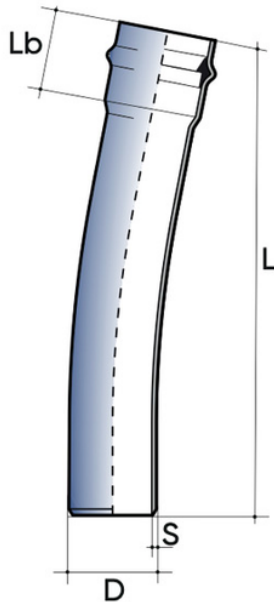

# POWER-LOCK VDA PN10 - 11° Biegung

VDA POWER-LOCK Druckbogen, blau Ral 5010, 11 DEGREES, FORSHEDA 601 POWER-LOCK™ Anschluss.

## Artikel

PBVDAPN10063F1L  
PBVDAPN10075F1L  
PBVDAPN10090F1L  
PBVDAPN10110F1L  
PBVDAPN10125F1L  
PBVDAPN10140F1L  
PBVDAPN10160F1L  
PBVDAPN10200F1L  
PBVDAPN10225F1L  
PBVDAPN10250F1L  
PBVDAPN10280F1L  
PBVDAPN10315F1L  
PBVDAPN10355F1L  
PBVDAPN10400F1L