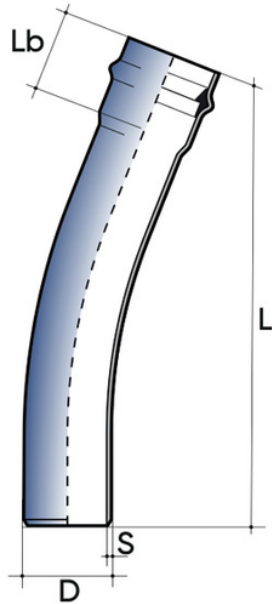

# POWER-LOCK VDA PN10 - 22°- Biegung

VDA POWER-LOCK Druckbogen, blau Ral 5010, 22 DEGREES, FORSHEDA 601 POWER-LOCK™ Anschluss.

## Artikel

PBVDAPN10063F2L  
PBVDAPN10075F2L  
PBVDAPN10090F2L  
PBVDAPN10110F2L  
PBVDAPN10125F2L  
PBVDAPN10140F2L  
PBVDAPN10160F2L  
PBVDAPN10200F2L  
PBVDAPN10225F2L  
PBVDAPN10250F2L  
PBVDAPN10280F2L  
PBVDAPN10315F2L  
PBVDAPN10355F2L  
PBVDAPN10400F2L