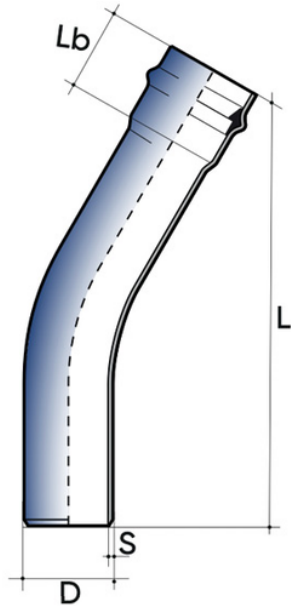

# POWER-LOCK VDA PN10 - 30°- Biegung

VDA POWER-LOCK Druckbogen, blau Ral 5010, 30 DEGREES, FORSHEDA 601 POWER-LOCK™ Anschluss.

Artikel	product.detail.attribute.D (mm)	product.detail.attribute.S (mm)	product.detail.attribute.Lb (mm)	product.detail.attribute.Qty x pallet
PBVDAPN10063F3L	63	2.1	110	80
PBVDAPN10075F3L	75	2.3	120	80
PBVDAPN10090F3L	-	-	-	-
PBVDAPN10110F3L	-	-	-	-
PBVDAPN10125F3L	-	-	-	-
PBVDAPN10140F3L	-	-	-	-
PBVDAPN10160F3L	-	-	-	-
PBVDAPN10200F3L	-	-	-	-
PBVDAPN10225F3L	-	-	-	-
PBVDAPN10250F3L	250	7.0	210	*
PBVDAPN10280F3L	280	7.8	210	*
PBVDAPN10315F3L	315	8.8	230	*
PBVDAPN10355F3L	355	9.9	250	*
PBVDAPN10400F3L	400	11.2	250	*