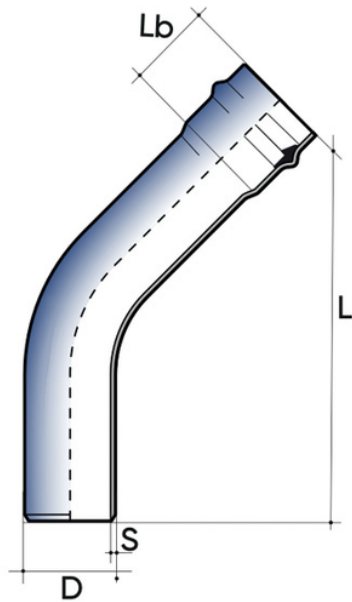

POWER-LOCK VDA PN10 - 45°- Biegung

VDA POWER-LOCK Druckbogen, blau Ral 5010, 45 DEGREES, FORSHEDA 601 POWER-LOCK™ Anschluss.

Artikel

PBVDAPN10063F4L
PBVDAPN10075F4L
PBVDAPN10090F4L
PBVDAPN10110F4L
PBVDAPN10125F4L
PBVDAPN10140F4L
PBVDAPN10160F4L
PBVDAPN10200F4L
PBVDAPN10225F4L
PBVDAPN10250F4L
PBVDAPN10280F4L
PBVDAPN10315F4L
PBVDAPN10355F4L
PBVDAPN10400F4L