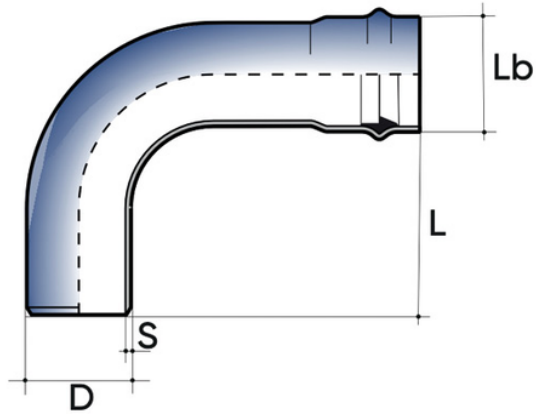

POWER-LOCK VDA PN10 - 90°- Biegung

VDA POWER-LOCK Druckbogen, blau Ral 5010, 90 DEGREES, FORSHEDA 601 POWER-LOCK™ Anschluss.

Artikel

PBVDAPN10063F9L
PBVDAPN10075F9L
PBVDAPN10090F9L
PBVDAPN10110F9L
PBVDAPN10125F9L
PBVDAPN10140F9L
PBVDAPN10160F9L
PBVDAPN10200F9L
PBVDAPN10225F9L
PBVDAPN10250F9L
PBVDAPN10280F9L
PBVDAPN10315F9L
PBVDAPN10355F9L
PBVDAPN10400F9L