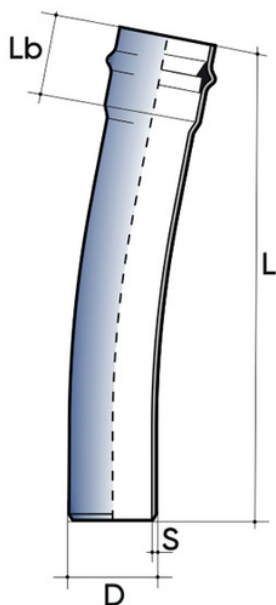

POWER-LOCK VDA PN16 - 11°- Biegung

VDA POWER-LOCK Druckbogen, blau Ral 5010, 11 DEGREES, FORSHEDA 601 POWER-LOCK™ Anschluss.

Artikel	product.detail.attribute.D (mm)	product.detail.attribute.S (mm)	product.detail.attribute.Lb (mm)	product.detail.attribute.Qty x pallet
PBVDAPN16063F1L	63	3.2	110	80
PBVDAPN16075F1L	75	3.7	120	80
PBVDAPN16090F1L	-	-	-	-
PBVDAPN16110F1L	-	-	-	-
PBVDAPN16125F1L	-	-	-	-
PBVDAPN16140F1L	-	-	-	-
PBVDAPN16160F1L	-	-	-	-
PBVDAPN16200F1L	-	-	-	-
PBVDAPN16225F1L	-	-	-	-
PBVDAPN16250F1L	-	-	-	-
PBVDAPN16280F1L	-	-	-	-
PBVDAPN16315F1L	-	-	-	-
PBVDAPN16355F1L	-	-	-	-
PBVDAPN16400F1L	-	-	-	-